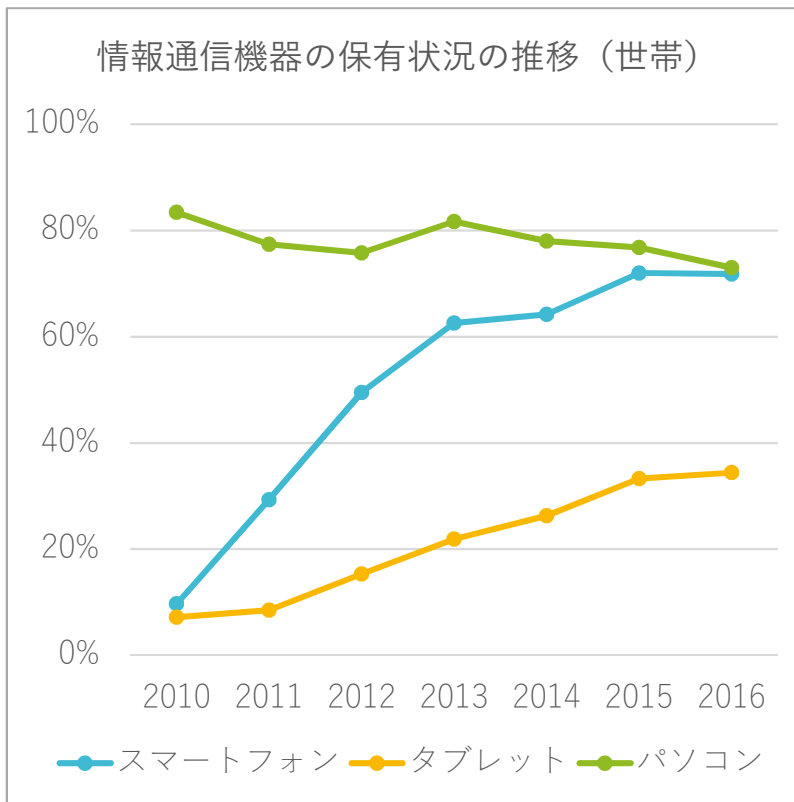

Googleマップはスマートフォンとの親和性が高い！

(出典)総務省 通信利用動向調査

スマートフォンからは
電話・経路検索・ウェブサイトへの訪問が
タップ一つでできる仕様になっています